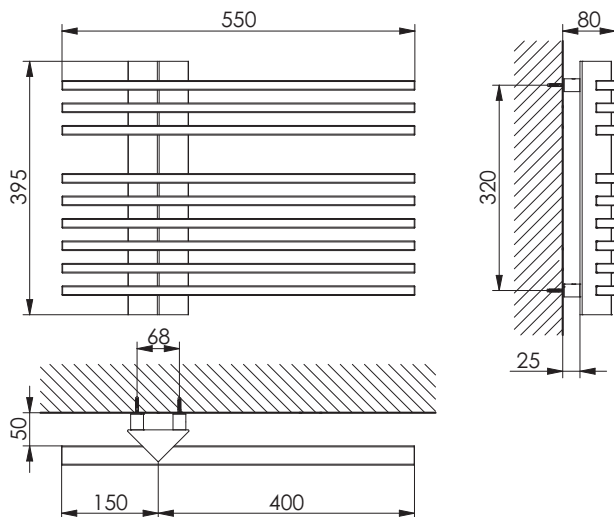

Příklady instalací

umístění po levé straně

umístění po pravé straně

umístění po stranách dvojumyvadla

skladba dvou sušáků nad sebou

skladba tří sušáků nad sebou

S60K

| Délka [mm] | Výška [mm] | Příkon [W] | Povrchová úprava | Cena v Kč bez DPH | Cena v Kč s DPH 20% |
|------------|------------|------------|------------------|-------------------|---------------------|
| 620 | 520 | 70 | barva bílá | 1140,- | 1368,- |
| 620 | 520 | 70 | barva RAL | 1482,- | 1778,- |
| 620 | 520 | 50 | leštěný nerez | 1992,- | 2390,- |