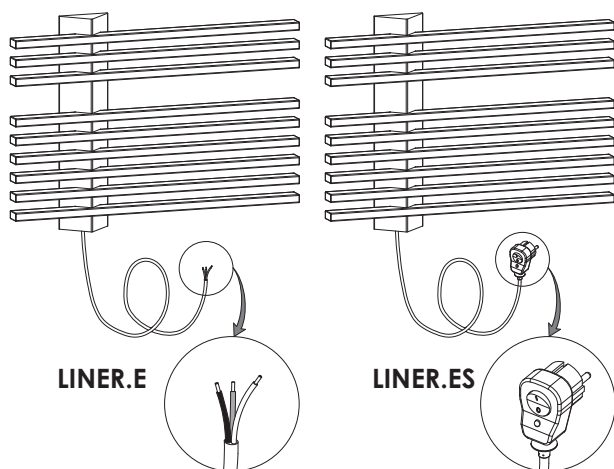

ENL[®]

Elektrické koupelňové radiátory, sušáky ručníků a vysoušeče obuvi

EN⁴⁴² EURONORM

CE

CENÍK

Platný od 1.1.2011

LINER.E (.ES)

| Provedení | Příkon [W] | Povrchová úprava | Cena v Kč bez DPH | Cena v Kč s DPH 20% |
|-------------|------------|--------------------|-------------------|---------------------|
| LINER.E | 130 | barva bílá | 2890,- | 3468,- |
| LINER.ES | 130 | barva bílá | 2990,- | 3588,- |
| LINER.E MS | 130 | metalická stříbrná | 3350,- | 4020,- |
| LINER.ES MS | 130 | metalická stříbrná | 3450,- | 4140,- |