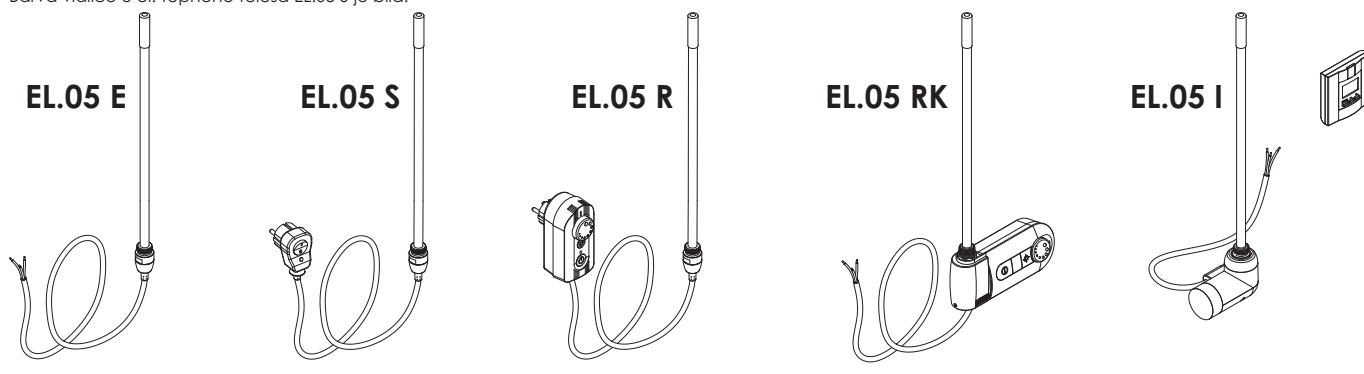

Základní barva regulátoru el. topného tělesa EL.05 R a EL.05 RK je bílá, další barvy dle vzorníku RAL za příplatek 260,- Kč bez DPH.
Barva vidlice u el. topného tělesa EL.05 S je bílá.