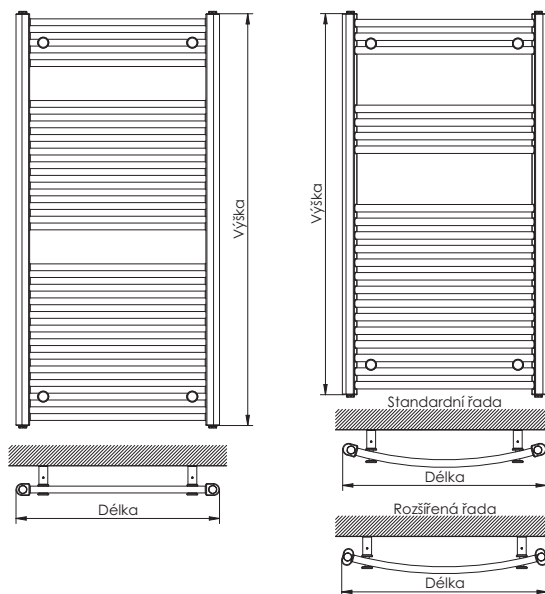

Koupelnové otopné těleso CS

Délka [mm]	Výška [mm]	Výkon [W]	Cena v Kč bez DPH	Cena v Kč s DPH 20%
480	790	250	6719,-	8063,-
600	790	339	6990,-	8388,-
750	790	411	7275,-	8730,-
480	1210	398	8757,-	10508,-
600	1210	520	9163,-	10996,-
750	1210	637	9679,-	11615,-
480	1690	546	10161,-	12193,-
600	1690	707	10627,-	12752,-
750	1690	874	11373,-	13648,-

Doplňující informace

- Povrchová úprava: chrom
- Koupelnová otopná tělesa jsou bez náplně.
- Atypické rozměry dodáváme na zakázku.

Koupelnové otopné těleso CB

Délka [mm]	Výška [mm]	Výkon [W]	Cena v Kč bez DPH	Cena v Kč s DPH 20%
Standardní řada				
450	1118	349	3742,-	4490,-
600	1118	496	4575,-	5490,-
450	1760	642	4742,-	5690,-
600	1760	799	5825,-	6990,-
Rozšířená řada				
450	940	330	7085,-	8502,-
600	940	422	7355,-	8826,-
750	940	514	7683,-	9220,-
450	1290	447	9183,-	11020,-
600	1290	573	9616,-	11539,-
750	1290	696	10173,-	12208,-
450	1640	562	10656,-	12787,-
600	1640	718	11146,-	13375,-
750	1640	865	11950,-	14340,-

Doplňující informace

- Povrchová úprava: chrom
- Koupelnová otopná tělesa jsou bez náplně.
- Atypické rozměry dodáváme na zakázku.

Koupelnové otopné těleso CM

Délka [mm]	Výška [mm]	Výkon [W]	Cena v Kč bez DPH	Cena v Kč s DPH 20%
450	783	220	7752,-	9302,-
600	783	293	8193,-	9832,-
450	1233	325	9584,-	11501,-
600	1233	433	10034,-	12041,-
450	1815	498	11430,-	13716,-
600	1815	663	11902,-	14282,-

Doplňující informace

- Povrchová úprava: chrom
- Koupelnová otopná tělesa jsou bez náplně.
- Atypické rozměry dodáváme na zakázku.