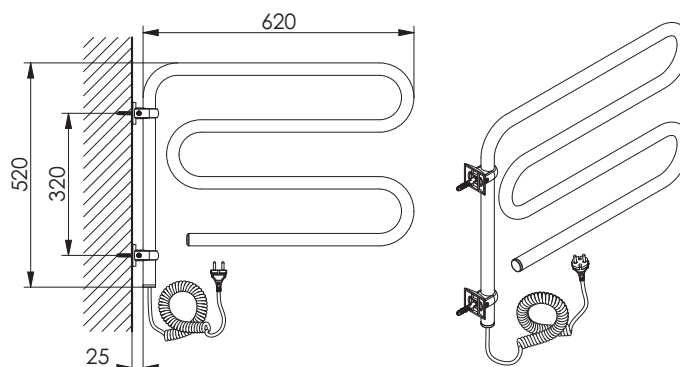

Příklady instalací

umístění po levé straně

umístění po pravé straně

umístění po stranách dvojumyvadla

skladba dvou sušáků nad sebou

skladba tří sušáků nad sebou

S60K

| Délka [mm] | Výška [mm] | Příkon [W] | Povrchová úprava | Cena v Kč bez DPH | Cena v Kč s DPH 20% |
|------------|------------|------------|------------------|-------------------|---------------------|
| 620 | 520 | 70 | barva bílá | 1140,- | 1368,- |
| 620 | 520 | 70 | barva RAL | 1482,- | 1778,- |
| 620 | 520 | 50 | leštěný nerez | 1992,- | 2390,- |