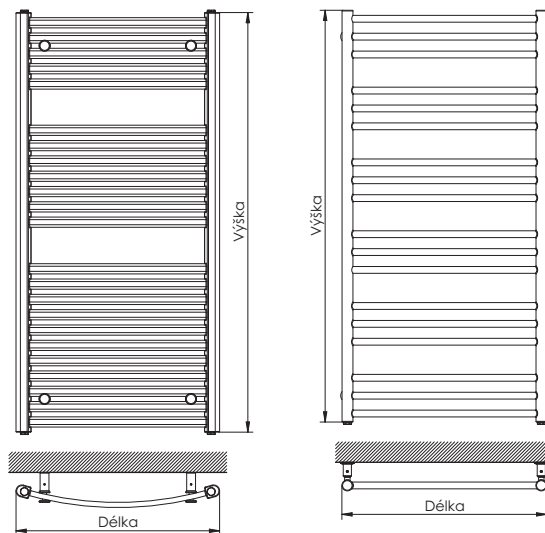

Koupelnové otopné těleso SNC

Délka [mm]	Výška [mm]	Výkon [W]	Cena v Kč bez DPH	Cena v Kč s DPH 20%
500	790	198	5873,-	7048,-
600	790	260	6117,-	7340,-
500	1210	299	7780,-	9336,-
600	1210	376	8213,-	9856,-
500	1630	398	9926,-	11911,-
600	1630	501	10772,-	12926,-
905	480	239	7243,-	8692,-
1210	480	310	7780,-	9336,-

Doplňující informace

- Povrchová úprava: chrom
- Koupelnová otopná tělesa jsou bez náplně.
- Atypické rozměry dodáváme na zakázku.