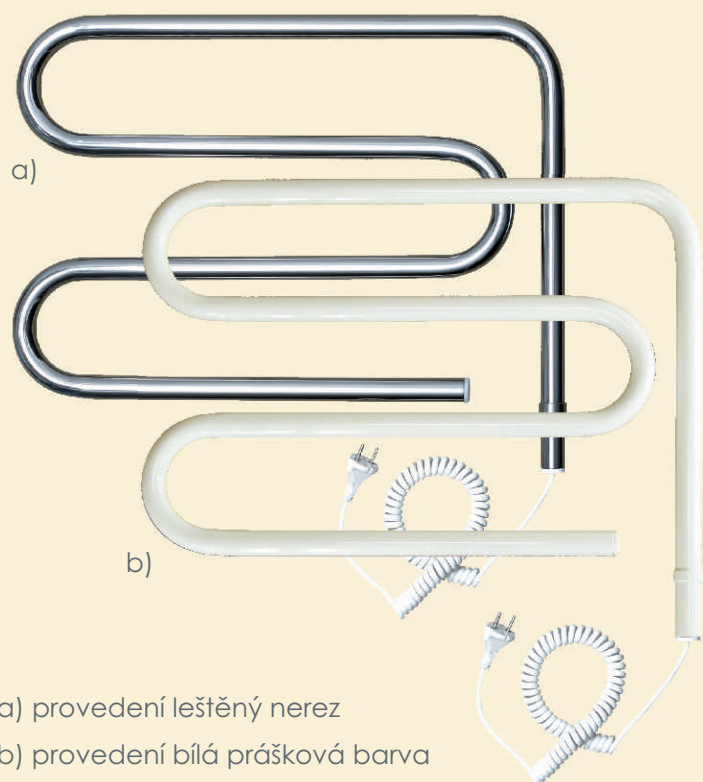

Elektrický koupelnový sušák ručníků S60K je možné umístit do koupelen, umýváren, sprch a podobných prostorů k odkládání a dosoušení vlhkých ručníků a osušek. Konstrukci tvoří nerezová nebo ocelová trubkovnice o \varnothing 28 mm s povrchovou úpravou v barvách RAL. Provozní povrchovou teplotu dosahuje během 10 - 15 minut po připojení k síti. Sušák se upevňuje pomocí dvou nástěnných úchytů, které umožňují otáčet ramenem kolem svislé osy. Tím nabízí lepší skladnost a široké množství využití.

S60K

Technické údaje

Jmenovité napětí	230V / 50Hz
El. příkon	70 W
Krytí	IP44
Třída ochrany spotřebiče	II
Provozní teplota	45 - 75°C
Maximální zatížení	3 kg
Přívodní kabel	vinutá šňůra s max. délk. natažení 2,5 m
Rozměry (d x v x š)	620 x 520 x 53 mm
Hmotnost	3 kg

Barva - standardně bílá prášková barva
 - leštěný nerez
 - na přání barvy dle vzorníku barev RAL

Základní rozměry